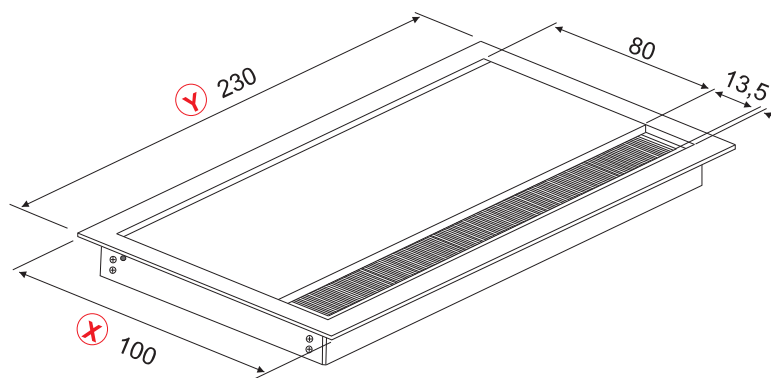

Weiß / White

Kabeldurchführung aus Aluminium, mit geradem Klappdeckel, schwarzer Bürstendichtung und sanfter Schließfunktion

Cable outlet in aluminium, with straight flap cover, black brush seal and smooth closing

Höhe / Height: 13,5mm

1 St. / 1 pc

Maße / Measurement: 100 x 240mm

Fräsmaße / Cut out sizes: 95 x 235mm

Farbe / Colour	Art. No.
Weiß matt / White matt	201 106615
Schwarz / Black	201 105607
Titanium / Titanium	201 105054

Schwarz / Black

Durchlassmaß (Unterseite) /
Outlet (rear side):

A = X - 32

B = Y - 32