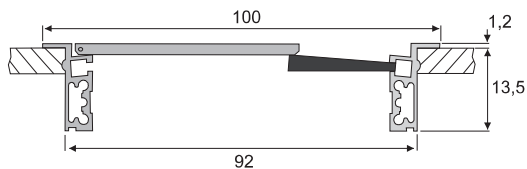

Weiß / White

Kabeldurchführung aus Aluminium, mit geradem Klappdeckel, schwarzer Bürstendichtung und sanfter Schließfunktion

Cable outlet in aluminium, with straight flap cover, black brush seal and smooth closing

Höhe / Height: 13,5mm

1 St. / 1 pc

Maße / Measurement: 100 x 240mm

Fräsmaße / Cut out sizes: 95 x 235mm

Farbe / Colour	Art. No.
Weiß matt / White matt	201 106615
Schwarz / Black	201 105607
Titanium / Titanium	201 105054

Schwarz / Black

Durchlassmaß (Unterseite) /
Outlet (rear side):

A = X - 32

B = Y - 32