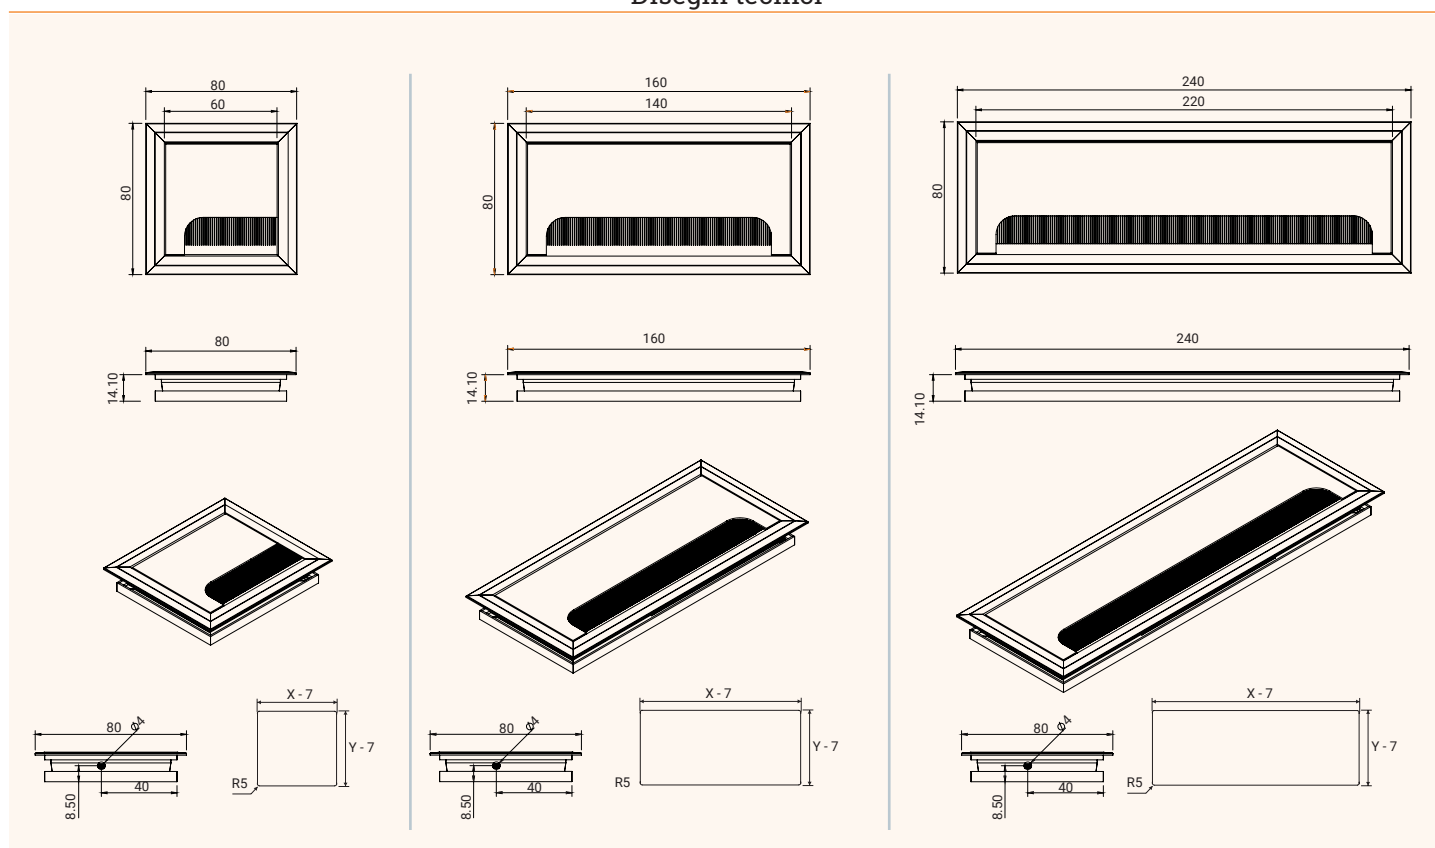

# EXIT Edge 16

Passacavo con sportello d'accesso stondato

- ✓ Forma quadrata o rettangolare a seconda della larghezza (80, 160 o 240)
- ✓ Sportello incernierato per un comodo accesso
- ✓ In alluminio di alta qualità
- ✓ Profilo 16 mm adatto ai piani negli spessori più utilizzati

## Disegni tecnici

Nome articolo	Descrizione	L	A	SP	Colore	N. Articolo
EXIT Edge 16	Passacavo con sportello d'accesso stondato, spazzola nera	80	80	16	Alluminio	201 106020
		160	80	16	Alluminio	201 105880
		240	80	16	Alluminio	201 105614