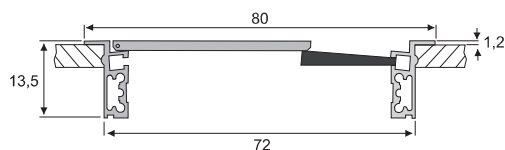

Oberfläche / Finish: Silber eloxiert / Silver anodized

Höhe / Height: 13,5mm

1 St. / 1 pc

Maße / Measurement:	Fräsmaße / Cut out sizes:	Art. No.
80 x 160mm	75 x 155mm	201 105572

Durchlassmaß (Unterseite) / Outlet (rear side): **A = X - 32**

B = Y - 32

Kabeldurchführung aus Aluminium, mit geradem Klappdeckel, schwarzer Bürstendichtung und sanfter Schließfunktion

Cable outlet in aluminium, with straight flap cover, black brush seal and smooth closing

Oberfläche / Finish: Silber eloxiert / Silver anodized

Höhe / Height: 13,5mm

1 St. / 1 pc

Maße / Measurement:	Fräsmaße / Cut out sizes:	Art. No.
80 x 80mm	75 x 75mm	201 105712
100 x 100mm	95 x 95mm	201 105565
100 x 240mm	95 x 235mm	201 106006
100 x 300mm	95 x 295mm	201 105852
120 x 120mm	115 x 115mm	201 105985
120 x 450mm	115 x 445mm	201 105544

100 x 300mm

Durchlassmaß (Unterseite) / Outlet (rear side): **A = X - 32**

B = Y - 32