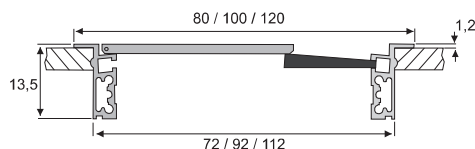

Oberfläche / Finish: Silber eloxiert / Silver anodized

Höhe / Height: 13,5mm

1 St. / 1 pc

Maße / Measurement:	Fräsmaße / Cut out sizes:	Art. No.
80 x 160mm	75 x 155mm	201 105572

Durchlassmaß (Unterseite) / Outlet (rear side): **A = X - 32**

B = Y - 32

Kabeldurchführung aus Aluminium, mit geradem Klappdeckel, schwarzer Bürstendichtung und sanfter Schließfunktion

Cable outlet in aluminium, with straight flap cover, black brush seal and smooth closing

Oberfläche / Finish: Silber eloxiert / Silver anodized

Höhe / Height: 13,5mm

1 St. / 1 pc

Maße / Measurement:	Fräsmaße / Cut out sizes:	Art. No.
80 x 80mm	75 x 75mm	201 105712
100 x 100mm	95 x 95mm	201 105565
100 x 240mm	95 x 235mm	201 106006
100 x 300mm	95 x 295mm	201 105852
120 x 120mm	115 x 115mm	201 105985
120 x 450mm	115 x 445mm	201 105544

100 x 300mm

Durchlassmaß (Unterseite) / Outlet (rear side): **A = X - 32**

B = Y - 32