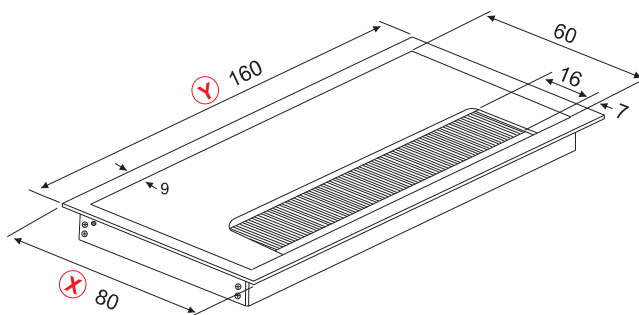

Oberfläche / Finish: Silber eloxiert / Silver anodized

Höhe / Height: 13,5mm

1 St. / 1 pc

Maße / Measurement:	Fräsmaße / Cut out sizes:	Art. No.
80 x 160mm	75 x 155mm	201 105572

Durchlassmaß (Unterseite) / Outlet (rear side): **A = X - 32**

B = Y - 32

Kabeldurchführung aus Aluminium, mit geradem Klappdeckel, schwarzer Bürstendichtung und sanfter Schließfunktion

Cable outlet in aluminium, with straight flap cover, black brush seal and smooth closing

Oberfläche / Finish: Silber eloxiert / Silver anodized

Höhe / Height: 13,5mm

1 St. / 1 pc

Maße / Measurement:	Fräsmaße / Cut out sizes:	Art. No.
80 x 80mm	75 x 75mm	201 105712
100 x 100mm	95 x 95mm	201 105565
100 x 240mm	95 x 235mm	201 106006
100 x 300mm	95 x 295mm	201 105852
120 x 120mm	115 x 115mm	201 105985
120 x 450mm	115 x 445mm	201 105544

100 x 300mm

Durchlassmaß (Unterseite) / Outlet (rear side): **A = X - 32**

B = Y - 32