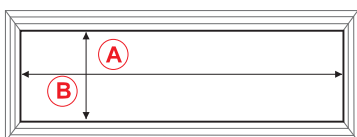

Oberfläche / Finish: Silber eloxiert / Silver anodized

Höhe / Height: 13,5mm

1 St. / 1 pc

Maße / Measurement:	Fräsmaße / Cut out sizes:	Art. No.
80 x 160mm	75 x 155mm	201 105572

Durchlassmaß (Unterseite) / Outlet (rear side): **A = X - 32**

B = Y - 32

Kabeldurchführung aus Aluminium, mit geradem Klappdeckel, schwarzer Bürstendichtung und sanfter Schließfunktion

Cable outlet in aluminium, with straight flap cover, black brush seal and smooth closing

Oberfläche / Finish: Silber eloxiert / Silver anodized

Höhe / Height: 13,5mm

1 St. / 1 pc

Maße / Measurement:	Fräsmaße / Cut out sizes:	Art. No.
80 x 80mm	75 x 75mm	201 105712
100 x 100mm	95 x 95mm	201 105565
100 x 240mm	95 x 235mm	201 106006
100 x 300mm	95 x 295mm	201 105852
120 x 120mm	115 x 115mm	201 105985
120 x 450mm	115 x 445mm	201 105544

100 x 300mm

Durchlassmaß (Unterseite) / Outlet (rear side): **A = X - 32**

B = Y - 32