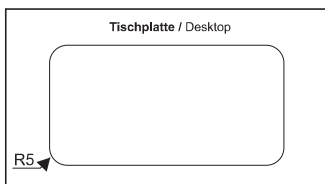

Oberfläche / Finish: Silber eloxiert / Silver anodized

Höhe / Height: 13,5mm

1 St. / 1 pc

Maße / Measurement:	Fräsmaße / Cut out sizes:	Art. No.
80 x 160mm	75 x 155mm	201 105572

Durchlassmaß (Unterseite) / Outlet (rear side): **A = X - 32**

B = Y - 32

Kabeldurchführung aus Aluminium, mit geradem Klappdeckel, schwarzer Bürstendichtung und sanfter Schließfunktion

Cable outlet in aluminium, with straight flap cover, black brush seal and smooth closing

Oberfläche / Finish: Silber eloxiert / Silver anodized

Höhe / Height: 13,5mm

1 St. / 1 pc

Maße / Measurement:	Fräsmaße / Cut out sizes:	Art. No.
80 x 80mm	75 x 75mm	201 105712
100 x 100mm	95 x 95mm	201 105565
100 x 240mm	95 x 235mm	201 106006
100 x 300mm	95 x 295mm	201 105852
120 x 120mm	115 x 115mm	201 105985
120 x 450mm	115 x 445mm	201 105544

100 x 300mm

Durchlassmaß (Unterseite) / Outlet (rear side): **A = X - 32**

B = Y - 32