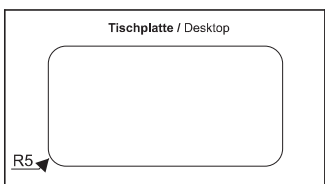

Oberfläche / Finish: Silber eloxiert / Silver anodized

Höhe / Height: 13,5mm

1 St. / 1 pc

Maße / Measurement:	Fräsmaße / Cut out sizes:	Art. No.
80 x 160mm	75 x 155mm	201 105572

Durchlassmaß (Unterseite) / Outlet (rear side): **A = X - 32**

B = Y - 32

Kabeldurchführung aus Aluminium, mit geradem Klappdeckel, schwarzer Bürstendichtung und sanfter Schließfunktion

Cable outlet in aluminium, with straight flap cover, black brush seal and smooth closing

Oberfläche / Finish: Silber eloxiert / Silver anodized

Höhe / Height: 13,5mm

1 St. / 1 pc

Maße / Measurement:	Fräsmaße / Cut out sizes:	Art. No.
80 x 80mm	75 x 75mm	201 105712
100 x 100mm	95 x 95mm	201 105565
100 x 240mm	95 x 235mm	201 106006
100 x 300mm	95 x 295mm	201 105852
120 x 120mm	115 x 115mm	201 105985
120 x 450mm	115 x 445mm	201 105544

100 x 300mm

Durchlassmaß (Unterseite) / Outlet (rear side): **A = X - 32**

B = Y - 32