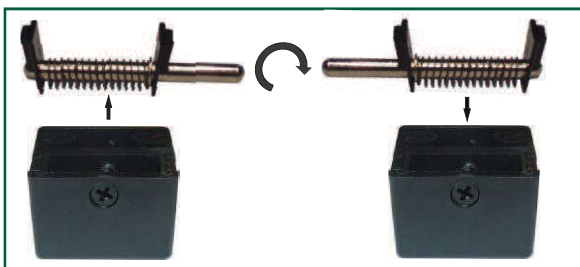

**Automatischer Türriegel für Doppeltüren aus Holz, komplett mit Schließ- und Haltewinkel, umstellbar für Montage oben und unten (Auslieferposition: Oben)**  
Automatic door bolt for wooden double doors, complete with locking and arresting plate, interchangeable for top and bottom installation (delivery position: top)

**Material: Kunststoff (ABS) / Plastic (ABS)**

**Oberfläche / Finish: Schwarz / Black**

**50 / 250**

**Ausführung** **Art. No.**

**Inklusive Schrauben (6 St. 3 x 20mm)** **104 102128**

Including screws (6 pcs 3 x 20mm)

**Ohne Schrauben** **104 101043**

Without screws

**Offen / Open**

**Geschlossen / Closed**

**Umstellung für Installation oben bzw. unten: Schraube lösen, Schließstift aus dem Gehäuse herausziehen und umgekehrt wieder einsetzen - fertig!**

Adjustment for top or bottom installation:  
Remove screw and locking pin from housing, turn 180° and slide in again.

[Produktvideo / Product video](#)  
Hier geht's zum Youtube-Video  
Watch the Youtube-Video