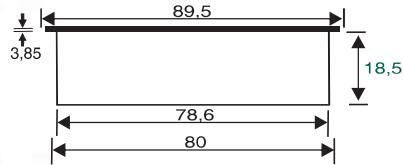

KS 10.80
KS 10.80

Mit abnehmbarem Deckel zum Drehen
With removable and rotating cover

Einlassdurchmesser
Bore hole diameter: 80mm

Bauhöhe / Height: 18,5mm

Material: Kunststoff ABS / Plastic ABS

176

Farben / Colours **Art. No.**

Weiß / White **201 106041**

Schwarz / Black **201 105425**

Weissaluminium RAL 9006 / **201 105593**
White-aluminum RAL 9006

KS 10.60
KS 10.60

Mit abnehmbarem Deckel zum Drehen
With removeable and rotating cover

Einlassdurchmesser
Bore hole diameter: 60mm

Bauhöhe / Height: 18,5mm

Material: Kunststoff ABS / Plastic ABS

300

Farben / Colours **Art. No.**

Weiß / White **201 105215**

Schwarz / Black **201 106174**

Weißaluminium, RAL 9006 / **201 106216**
White aluminium, RAL 9006