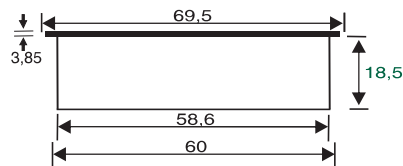

Mit abnehmbarem Deckel zum Drehen
With removable and rotating cover

Einlassdurchmesser
Bore hole diameter: 80mm

Bauhöhe / Height: 18,5mm

Material: Kunststoff ABS / Plastic ABS

176

Farben / Colours **Art. No.**

Weiß / White **201 106041**

Schwarz / Black **201 105425**

Weissaluminium RAL 9006 / **201 105593**
White-aluminum RAL 9006

KS 10.60
KS 10.60

Mit abnehmbarem Deckel zum Drehen
With removeable and rotating cover

Einlassdurchmesser
Bore hole diameter: 60mm

Bauhöhe / Height: 18,5mm

Material: Kunststoff ABS / Plastic ABS

300

Farben / Colours **Art. No.**

Weiß / White **201 105215**

Schwarz / Black **201 106174**

Weißaluminium, RAL 9006 / **201 106216**
White aluminium, RAL 9006