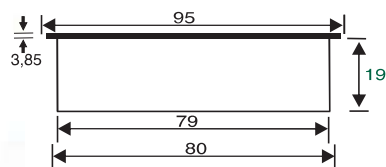

KS 30.80
KS 30.80

Mit abnehmbarem Deckel
With removable cover

Einlassdurchmesser
Bore hole diameter: 80mm

Bauhöhe / Height: 22mm

Material: Kunststoff ABS / Plastic ABS

160

Farben / Colours **Art. No.**

Weiß / White 201 106258

Weißaluminium, RAL 9006/
White aluminium, RAL 9006 201 105670

Andere Farben und die Bauhöhen 13mm und 25mm auf Anfrage lieferbar /
Other colours and the heights 13mm and 25mm available upon request

KS 11.80
KS 11.80

Mit abnehmbarem Deckel zum Drehen
With removable and rotating cover

Einlassdurchmesser
Bore hole diameter: 80mm

Bauhöhe / Height: 19mm

Material: Kunststoff ABS / Plastic ABS

250

Farben / Colours **Art. No.**

Einlassdurchmesser
Bore hole diameter: 60mm

Bauhöhe / Height: 18,5mm

Material: Kunststoff ABS / Plastic ABS

300

Farben / Colours **Art. No.**

Weiß / White **201 105215**

Schwarz / Black **201 106174**

Weißaluminium, RAL 9006 / **201 106216**
White aluminium, RAL 9006