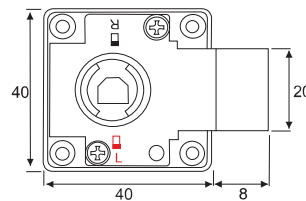

Ø 3,5mm

Einstellbar auf rechts- oder linksschließend,
Dornmaß 25mm

Adjustable right or left, backset 25mm

Material: Zamak vernickelt /
Zinc alloy nickel plated

20

Art. No.

22mm

104 101967

Rechts
Right

Links
Left

Stellung des Schiebers in Schließposition / Position of the pin in closing position

⊗ 22mm

Ø 3,5mm

Lad, Dornmaß 25mm

Drawer, backset 25mm

Für Plattenstärken bis zu 32mm

⊗ 32mm

Maßangaben unverbindlich / Dimensions not binding

Lad, Dornmaß 25mm, extralanger Riegelweg 22mm
Drawer, backset 25mm with long latch travel 22mm

Material: Zamak vernickelt / Zinc alloy nickel plated

Maßangaben unverbindlich / Dimensions not binding

Ø 3,5mm

EcoLine

Einstellbar auf rechts-, links- oder lad

Dornmaß 25mm

Adjustable right, left or drawer, backset 25mm

Material: Zamak vernickelt /

Zinc alloy nickel plated