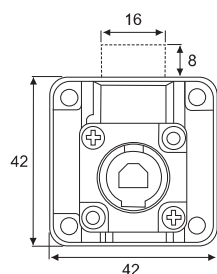

Rechts
Right

Links
Left

Stellung des Schiebers in Schließposition / Position of the pin in closing position

⊗ 22mm

Ø 3,5mm

Lad, Dornmaß 25mm

Drawer, backset 25mm

Für Plattenstärken bis zu 32mm

⊗ 32mm

Maßangaben unverbindlich / Dimensions not binding

Lad, Dornmaß 25mm, extralanger Riegelweg 22mm
Drawer, backset 25mm with long latch travel 22mm

Material: Zamak vernickelt / Zinc alloy nickel plated

20

Art. No.

Lad / Drawer

104 100707

Ø 3,5mm

Extralanger Riegelweg vs. Standard Riegelweg / Long latch travel vs. Standard latch travel

Riegelweg / Travel: 22mm

Riegelweg / Travel: 9mm

Maßangaben unverbindlich / Dimensions not binding

Ø 3,5mm

EcoLine

Einstellbar auf rechts-, links- oder lad

Dornmaß 25mm

Adjustable right, left or drawer, backset 25mm

Material: Zamak vernickelt /

Zinc alloy nickel plated