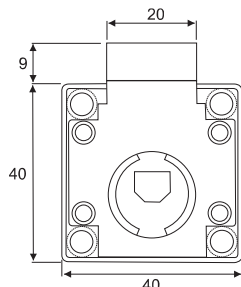

Rechts
Right

Links
Left

Stellung des Schiebers in Schließposition / Position of the pin in closing position

⊗ 22mm

Ø 3,5mm

Lad, Dornmaß 25mm

Drawer, backset 25mm

Für Plattenstärken bis zu 32mm

For board thickness up to 32mm

Material: Zamak vernickelt /
Zinc alloy nickel plated

20

Art. No.

Lad / Drawer ⊗ 22mm **104 102499**

Lad / Drawer ⊗ 26mm **104 100812**

Lad / Drawer ⊗ 32mm **104 101876**

⊗ 26mm

⊗ 32mm

Maßangaben unverbindlich / Dimensions not binding

Lad, Dornmaß 25mm, extralanger Riegelweg 22mm
Drawer, backset 25mm with long latch travel 22mm

Material: Zamak vernickelt / Zinc alloy nickel plated

Maßangaben unverbindlich / Dimensions not binding

Ø 3,5mm

EcoLine

Einstellbar auf rechts-, links- oder lad

Dornmaß 25mm

Adjustable right, left or drawer, backset 25mm

Material: Zamak vernickelt /

Zinc alloy nickel plated