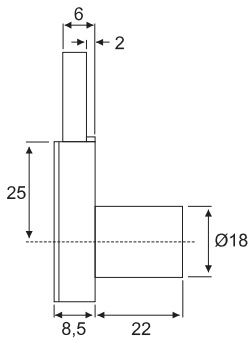

Lad, Dornmaß 25mm, extralanger Riegelweg 22mm
Drawer, backset 25mm with long latch travel 22mm

Material: Zamak vernickelt / Zinc alloy nickel plated

20

Art. No.

Lad / Drawer

104 100707

Ø 3,5mm

Extralanger Riegelweg vs. Standard Riegelweg / Long latch travel vs. Standard latch travel

Riegelweg / Travel: 22mm

Riegelweg / Travel: 9mm

Maßangaben unverbindlich / Dimensions not binding