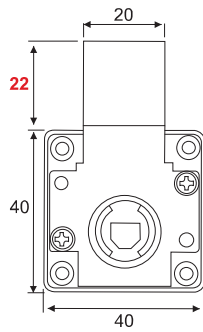

Rechts
Right

Links
Left

Stellung des Schiebers in Schließposition / Position of the pin in closing position

⊗ 22mm

Ø 3,5mm

Lad, Dornmaß 25mm

Drawer, backset 25mm

Für Plattenstärken bis zu 32mm

⊗ 32mm

Maßangaben unverbindlich / Dimensions not binding

Lad, Dornmaß 25mm, extralanger Riegelweg 22mm
Drawer, backset 25mm with long latch travel 22mm

Material: Zamak vernickelt / Zinc alloy nickel plated

20

Art. No.

Lad / Drawer

104 100707

Ø 3,5mm

Extralanger Riegelweg vs. Standard Riegelweg / Long latch travel vs. Standard latch travel

Riegelweg / Travel: 22mm

Riegelweg / Travel: 9mm

Maßangaben unverbindlich / Dimensions not binding

Ø 3,5mm

EcoLine

Einstellbar auf rechts-, links- oder lad

Dornmaß 25mm

Adjustable right, left or drawer, backset 25mm

Material: Zamak vernickelt /

Zinc alloy nickel plated