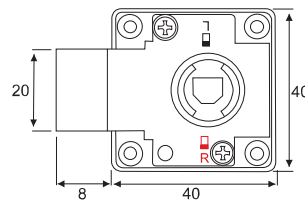

Ø 3,5mm

Einstellbar auf rechts- oder linksschließend,
Dornmaß 25mm

Adjustable right or left, backset 25mm

Material: Zamak vernickelt /
Zinc alloy nickel plated

20

Art. No.

22mm

104 101967

Rechts
Right

Links
Left

Stellung des Schiebers in Schließposition / Position of the pin in closing position

⊗ 22mm

Ø 3,5mm

Lad, Dornmaß 25mm

Drawer, backset 25mm

Für Plattenstärken bis zu 32mm

⊗ 32mm

Maßangaben unverbindlich / Dimensions not binding

Lad, Dornmaß 25mm, extralanger Riegelweg 22mm
Drawer, backset 25mm with long latch travel 22mm

Material: Zamak vernickelt / Zinc alloy nickel plated

Maßangaben unverbindlich / Dimensions not binding

Ø 3,5mm

EcoLine

Einstellbar auf rechts-, links- oder lad

Dornmaß 25mm

Adjustable right, left or drawer, backset 25mm

Material: Zamak vernickelt /

Zinc alloy nickel plated