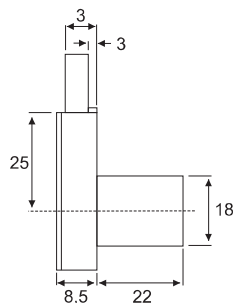

Rechts
Right

Links
Left

Stellung des Schiebers in Schließposition / Position of the pin in closing position

⊗ 22mm

Ø 3,5mm

Lad, Dornmaß 25mm

Drawer, backset 25mm

Für Plattenstärken bis zu 32mm

⊗ 32mm

Maßangaben unverbindlich / Dimensions not binding

Lad, Dornmaß 25mm, extralanger Riegelweg 22mm
Drawer, backset 25mm with long latch travel 22mm

Material: Zamak vernickelt / Zinc alloy nickel plated

20

Art. No.

Lad / Drawer

104 100707

Ø 3,5mm

Extralanger Riegelweg vs. Standard Riegelweg / Long latch travel vs. Standard latch travel

Riegelweg / Travel: 22mm

Riegelweg / Travel: 9mm

Maßangaben unverbindlich / Dimensions not binding

Ø 3,5mm

EcoLine

Einstellbar auf rechts-, links- oder lad

Dornmaß 25mm

Adjustable right, left or drawer, backset 25mm

Material: Zamak vernickelt /

Zinc alloy nickel plated