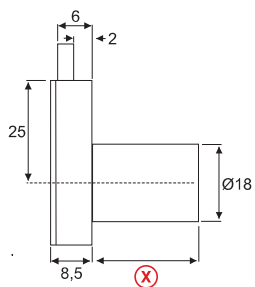

Rechts
Right

Links
Left

Stellung des Schiebers in Schließposition / Position of the pin in closing position

⊗ 22mm

Ø 3,5mm

Lad, Dornmaß 25mm

Drawer, backset 25mm

Für Plattenstärken bis zu 32mm

For board thickness up to 32mm

Material: Zamak vernickelt /
Zinc alloy nickel plated

20

Art. No.

Lad / Drawer ⊗ 22mm **104 102499**

Lad / Drawer ⊗ 26mm **104 100812**

Lad / Drawer ⊗ 32mm **104 101876**

⊗ 26mm

⊗ 32mm

Maßangaben unverbindlich / Dimensions not binding

Lad, Dornmaß 25mm, extralanger Riegelweg 22mm
Drawer, backset 25mm with long latch travel 22mm

Material: Zamak vernickelt / Zinc alloy nickel plated

Maßangaben unverbindlich / Dimensions not binding

Ø 3,5mm

EcoLine

Einstellbar auf rechts-, links- oder lad

Dornmaß 25mm

Adjustable right, left or drawer, backset 25mm

Material: Zamak vernickelt /

Zinc alloy nickel plated