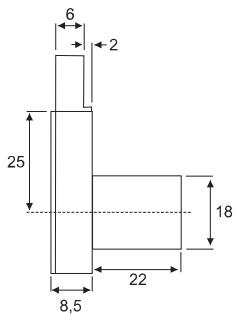

Ø 3,5mm

Einstellbar auf rechts- oder linksschließend,
Dornmaß 25mm

Adjustable right or left, backset 25mm

Material: Zamak vernickelt /
Zinc alloy nickel plated

20

Art. No.

22mm

104 101967

Rechts
Right

Links
Left

Stellung des Schiebers in Schließposition / Position of the pin in closing position

⊗ 22mm

Ø 3,5mm

Lad, Dornmaß 25mm

Drawer, backset 25mm

Für Plattenstärken bis zu 32mm

⊗ 32mm

Maßangaben unverbindlich / Dimensions not binding

Lad, Dornmaß 25mm, extralanger Riegelweg 22mm
Drawer, backset 25mm with long latch travel 22mm

Material: Zamak vernickelt / Zinc alloy nickel plated

Maßangaben unverbindlich / Dimensions not binding

Ø 3,5mm

EcoLine

Einstellbar auf rechts-, links- oder lad

Dornmaß 25mm

Adjustable right, left or drawer, backset 25mm

Material: Zamak vernickelt /

Zinc alloy nickel plated