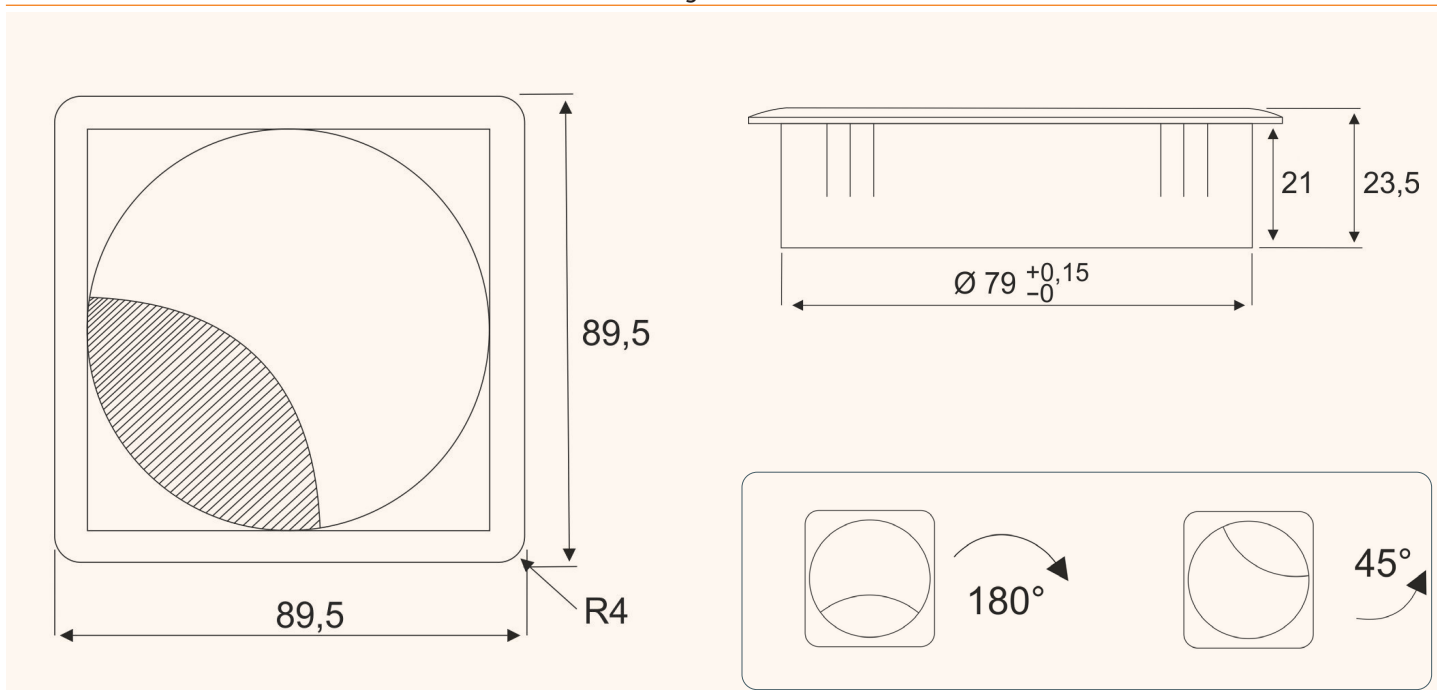

Passacavo Ø80 mm con cornice quadrata e spazzola nera

- ✓ Materiale: Zama
- ✓ Altezza: 23 mm
- ✓ 6 diverse finiture
- ✓ Coperchio assicurato alla base tramite aggancio con rotazione

Finiture

Disegni tecnici

Nome articolo	Descrizione	Colore	N. Articolo
EXIT Q	Passacavo Ø80 mm con cornice quadrata, H: 23 mm, Materiale: Zama	Bianco	201 106202
		Alluminio RAL 9006	201 105376
		Nero	201 105257
		Finitura inox	201 106335
		Cromo lucido	201 106027
		Cromo spazzolato	201 106384