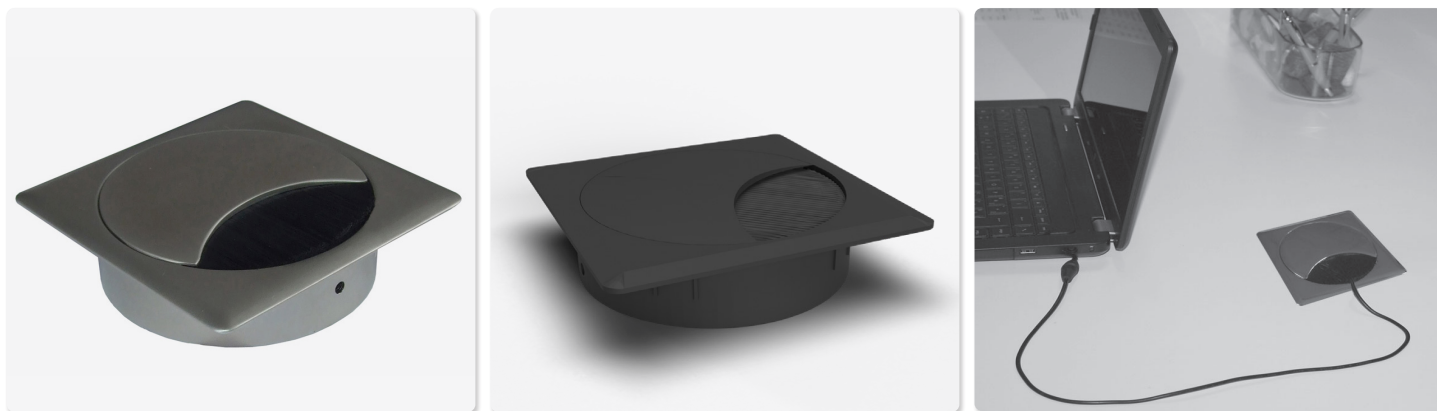

Passacavo Ø80 mm con cornice quadrata e spazzola nera

- ✓ Materiale: Zama
- ✓ Altezza: 23 mm
- ✓ 6 diverse finiture
- ✓ Coperchio assicurato alla base tramite aggancio con rotazione

Finiture

Disegni tecnici

Nome articolo	Descrizione	Colore	N. Articolo
EXIT Q	Passacavo Ø80 mm con cornice quadrata, H: 23 mm, Materiale: Zama	Bianco	201 106202
		Alluminio RAL 9006	201 105376
		Nero	201 105257
		Finitura inox	201 106335
		Cromo lucido	201 106027
		Cromo spazzolato	201 106384