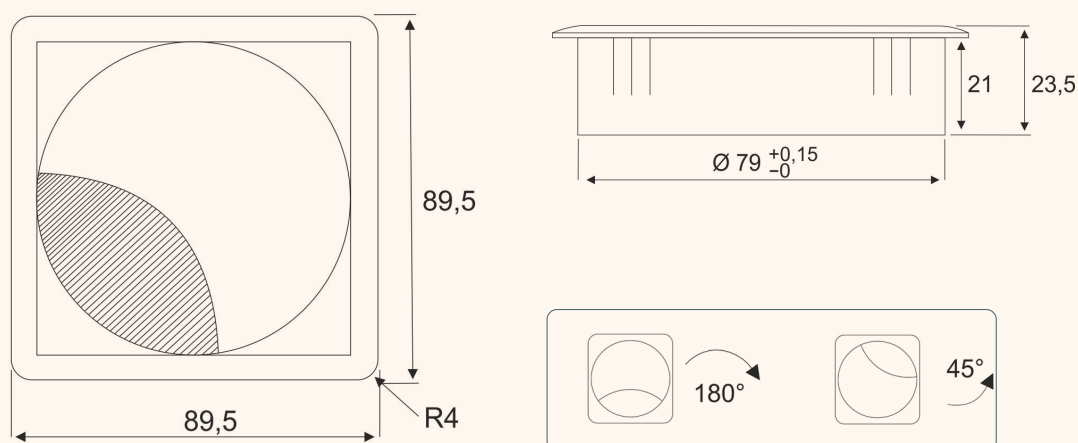

# EXIT Q

Passacavo Ø80 mm con cornice quadrata e spazzola nera

- ✓ Materiale: Zama
- ✓ Altezza: 23 mm
- ✓ 6 diverse finiture
- ✓ Coperchio assicurato alla base tramite aggancio con rotazione

## Disegni tecnici

Nome articolo	Descrizione	Colore	N. Articolo
EXIT Q	Passacavo Ø80 mm con cornice quadrata, H: 23 mm, Materiale: Zama	Bianco	201 106202
		Alluminio RAL 9006	201 105376
		Nero	201 105257
		Finitura inox	201 106335
		Cromo lucido	201 106027
		Cromo spazzolato	201 106384