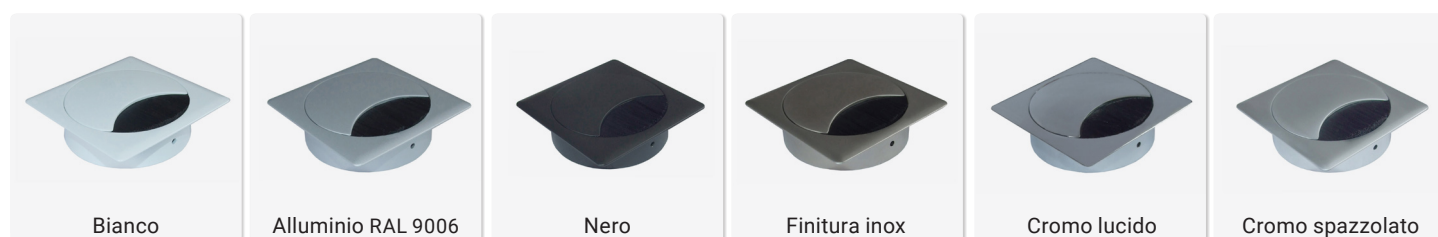

# EXIT Q

Passacavo Ø80 mm con cornice quadrata e spazzola nera

- ✓ Materiale: Zama
- ✓ Altezza: 23 mm
- ✓ 6 diverse finiture
- ✓ Coperchio assicurato alla base tramite aggancio con rotazione

## Finiture

## Disegni tecnici

Nome articolo	Descrizione	Colore	N. Articolo
EXIT Q	Passacavo Ø80 mm con cornice quadrata, H: 23 mm, Materiale: Zama	Bianco	201 106202
		Alluminio RAL 9006	201 105376
		Nero	201 105257
		Finitura inox	201 106335
		Cromo lucido	201 106027
		Cromo spazzolato	201 106384