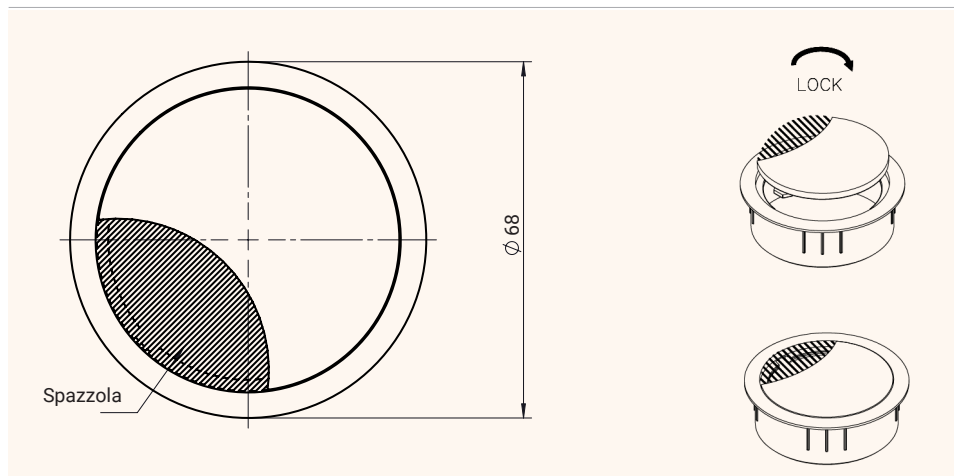

# EXIT R

Passacavo rotondo con spazzola nera Ø60 mm

- ✓ Materiale: Zama
- ✓ Altezza: 12 o 21 mm
- ✓ 6 diverse finiture
- ✓ Coperchio assicurato alla base tramite aggancio con rotazione

Finiture

Disegni tecnici

Vista dall'alto / 3D

Vista laterale

Nome articolo	Descrizione	Colore	N. Articolo
EXIT R	Passacavo Ø60 mm, H: 12 mm, Materiale: Zama	Cromo spazzolato	201 105411
		Cromo lucido	201 105509
		Finitura inox	201 105838
		Nero	201 105341
		Bianco	201 105971
		Alluminio RAL 9006	201 105530
EXIT R	Passacavo Ø60 mm, H: 21 mm, Materiale: Zama	Cromo spazzolato	201 105390
		Cromo lucido	201 105691
		Finitura inox	201 105292
		Nero	201 105187
		Bianco	201 105236
		Alluminio RAL 9006	201 105705

# EXIT R

Passacavo rotondo con spazzola nera Ø80 mm

- ✓ Materiale: Zama
- ✓ Altezza: 12 o 21 mm
- ✓ 6 diverse finiture
- ✓ Coperchio assicurato alla base tramite aggancio con rotazione

Finiture

Disegni tecnici

Vista dall'alto / 3D

Vista laterale

Nome articolo	Descrizione	Colore	N. Articolo
EXIT R	Passacavo Ø80 mm, H: 12 mm, Materiale: Zama	Cromo spazzolato	201 106363
		Cromo lucido	201 105628
		Finitura inox	201 105908
		Nero	201 105166
		Bianco	201 105901
		Alluminio RAL 9006	201 105285
EXIT R	Passacavo Ø80 mm, H: 21 mm, Materiale: Zama	Cromo spazzolato	201 105719
		Cromo lucido	201 106265
		Finitura inox	201 106055
		Nero	201 105859
		Bianco	201 106167
		Alluminio RAL 9006	201 105936