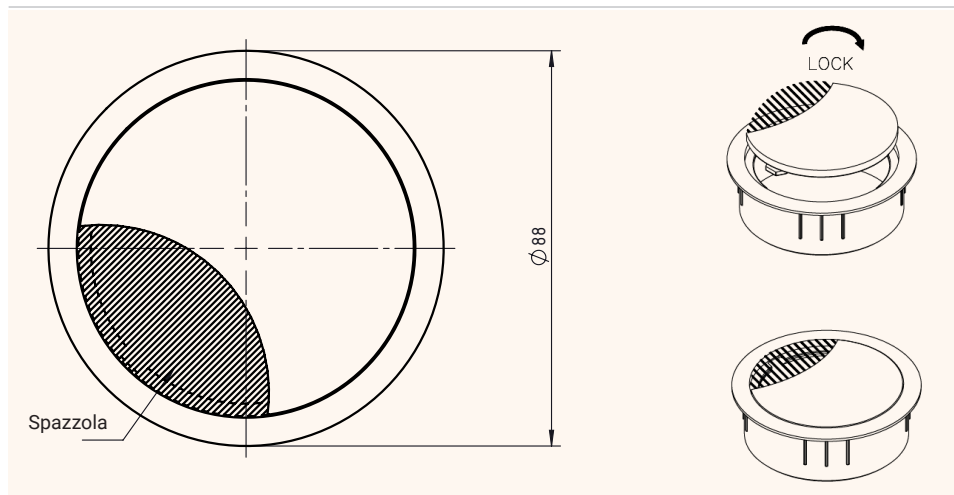

# EXIT R

Passacavo rotondo con spazzola nera Ø60 mm

- ✓ Materiale: Zama
- ✓ Altezza: 12 o 21 mm
- ✓ 6 diverse finiture
- ✓ Coperchio assicurato alla base tramite aggancio con rotazione

Finiture

Disegni tecnici

Vista dall'alto / 3D

Vista laterale

Nome articolo	Descrizione	Colore	N. Articolo
EXIT R	Passacavo Ø60 mm, H: 12 mm, Materiale: Zama	Cromo spazzolato	201 105411
		Cromo lucido	201 105509
		Finitura inox	201 105838
		Nero	201 105341
		Bianco	201 105971
		Alluminio RAL 9006	201 105530
EXIT R	Passacavo Ø60 mm, H: 21 mm, Materiale: Zama	Cromo spazzolato	201 105390
		Cromo lucido	201 105691
		Finitura inox	201 105292
		Nero	201 105187
		Bianco	201 105236
		Alluminio RAL 9006	201 105705

# EXIT R

Passacavo rotondo con spazzola nera Ø80 mm

- ✓ Materiale: Zama
- ✓ Altezza: 12 o 21 mm
- ✓ 6 diverse finiture
- ✓ Coperchio assicurato alla base tramite aggancio con rotazione

Finiture

Disegni tecnici

Vista dall'alto / 3D

Vista laterale

Nome articolo	Descrizione	Colore	N. Articolo
EXIT R	Passacavo Ø80 mm, H: 12 mm, Materiale: Zama	Cromo spazzolato	201 106363
		Cromo lucido	201 105628
		Finitura inox	201 105908
		Nero	201 105166
		Bianco	201 105901
		Alluminio RAL 9006	201 105285
EXIT R	Passacavo Ø80 mm, H: 21 mm, Materiale: Zama	Cromo spazzolato	201 105719
		Cromo lucido	201 106265
		Finitura inox	201 106055
		Nero	201 105859
		Bianco	201 106167
		Alluminio RAL 9006	201 105936