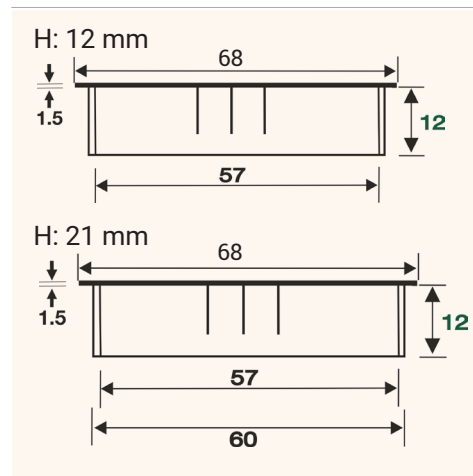

# EXIT R

Passacavo rotondo con spazzola nera Ø60 mm

- ✓ Materiale: Zama
- ✓ Altezza: 12 o 21 mm
- ✓ 6 diverse finiture
- ✓ Coperchio assicurato alla base tramite aggancio con rotazione

Finiture

Disegni tecnici

Vista dall'alto / 3D

Vista laterale

Nome articolo	Descrizione	Colore	N. Articolo
EXIT R	Passacavo Ø60 mm, H: 12 mm, Materiale: Zama	Cromo spazzolato	201 105411
		Cromo lucido	201 105509
		Finitura inox	201 105838
		Nero	201 105341
		Bianco	201 105971
		Alluminio RAL 9006	201 105530
EXIT R	Passacavo Ø60 mm, H: 21 mm, Materiale: Zama	Cromo spazzolato	201 105390
		Cromo lucido	201 105691
		Finitura inox	201 105292
		Nero	201 105187
		Bianco	201 105236
		Alluminio RAL 9006	201 105705

# EXIT R

Passacavo rotondo con spazzola nera Ø80 mm

- ✓ Materiale: Zama
- ✓ Altezza: 12 o 21 mm
- ✓ 6 diverse finiture
- ✓ Coperchio assicurato alla base tramite aggancio con rotazione

Finiture

Disegni tecnici

Vista dall'alto / 3D

Vista laterale

Nome articolo	Descrizione	Colore	N. Articolo
EXIT R	Passacavo Ø80 mm, H: 12 mm, Materiale: Zama	Cromo spazzolato	201 106363
		Cromo lucido	201 105628
		Finitura inox	201 105908
		Nero	201 105166
		Bianco	201 105901
		Alluminio RAL 9006	201 105285
EXIT R	Passacavo Ø80 mm, H: 21 mm, Materiale: Zama	Cromo spazzolato	201 105719
		Cromo lucido	201 106265
		Finitura inox	201 106055
		Nero	201 105859
		Bianco	201 106167
		Alluminio RAL 9006	201 105936