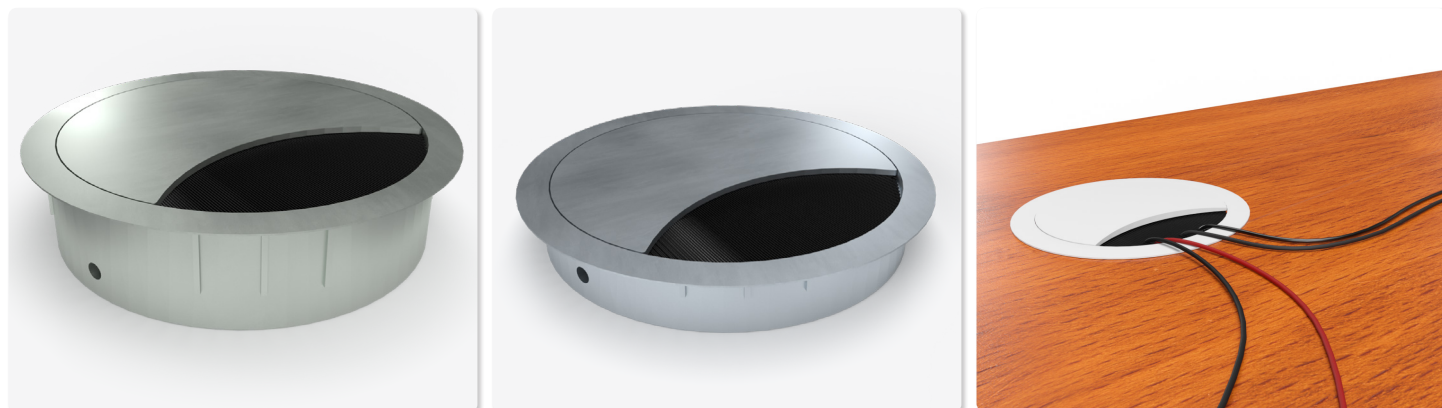

# EXIT R

Passacavo rotondo con spazzola nera Ø60 mm

- ✓ Materiale: Zama
- ✓ Altezza: 12 o 21 mm
- ✓ 6 diverse finiture
- ✓ Coperchio assicurato alla base tramite aggancio con rotazione

Finiture

Disegni tecnici

Vista dall'alto / 3D

Vista laterale

Nome articolo	Descrizione	Colore	N. Articolo
EXIT R	Passacavo Ø60 mm, H: 12 mm, Materiale: Zama	Cromo spazzolato	201 105411
		Cromo lucido	201 105509
		Finitura inox	201 105838
		Nero	201 105341
		Bianco	201 105971
		Alluminio RAL 9006	201 105530
EXIT R	Passacavo Ø60 mm, H: 21 mm, Materiale: Zama	Cromo spazzolato	201 105390
		Cromo lucido	201 105691
		Finitura inox	201 105292
		Nero	201 105187
		Bianco	201 105236
		Alluminio RAL 9006	201 105705

# EXIT R

Passacavo rotondo con spazzola nera Ø80 mm

- ✓ Materiale: Zama
- ✓ Altezza: 12 o 21 mm
- ✓ 6 diverse finiture
- ✓ Coperchio assicurato alla base tramite aggancio con rotazione

Finiture

Disegni tecnici

Vista dall'alto / 3D

Vista laterale

Nome articolo	Descrizione	Colore	N. Articolo
EXIT R	Passacavo Ø80 mm, H: 12 mm, Materiale: Zama	Cromo spazzolato	201 106363
		Cromo lucido	201 105628
		Finitura inox	201 105908
		Nero	201 105166
		Bianco	201 105901
		Alluminio RAL 9006	201 105285
EXIT R	Passacavo Ø80 mm, H: 21 mm, Materiale: Zama	Cromo spazzolato	201 105719
		Cromo lucido	201 106265
		Finitura inox	201 106055
		Nero	201 105859
		Bianco	201 106167
		Alluminio RAL 9006	201 105936