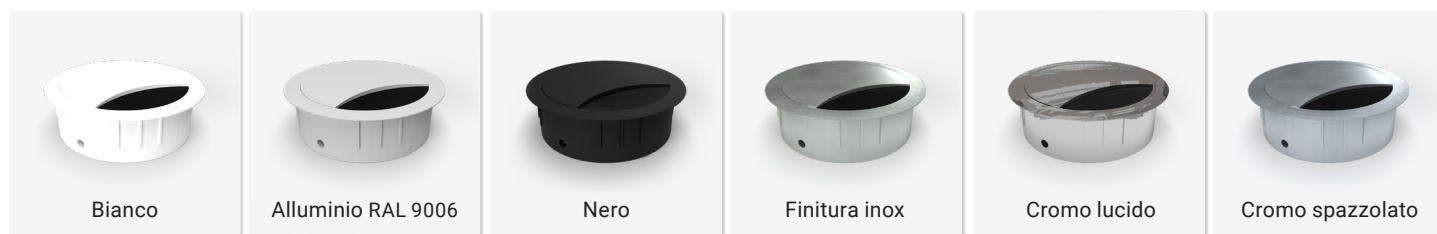

# EXIT R

Passacavo rotondo con spazzola nera Ø60 mm

- ✓ Materiale: Zama
- ✓ Altezza: 12 o 21 mm
- ✓ 6 diverse finiture
- ✓ Coperchio assicurato alla base tramite aggancio con rotazione

Finiture

Disegni tecnici

Vista dall'alto / 3D

Vista laterale

Nome articolo	Descrizione	Colore	N. Articolo
EXIT R	Passacavo Ø60 mm, H: 12 mm, Materiale: Zama	Cromo spazzolato	201 105411
		Cromo lucido	201 105509
		Finitura inox	201 105838
		Nero	201 105341
		Bianco	201 105971
		Alluminio RAL 9006	201 105530
EXIT R	Passacavo Ø60 mm, H: 21 mm, Materiale: Zama	Cromo spazzolato	201 105390
		Cromo lucido	201 105691
		Finitura inox	201 105292
		Nero	201 105187
		Bianco	201 105236
		Alluminio RAL 9006	201 105705

# EXIT R

Passacavo rotondo con spazzola nera Ø80 mm

- ✓ Materiale: Zama
- ✓ Altezza: 12 o 21 mm
- ✓ 6 diverse finiture
- ✓ Coperchio assicurato alla base tramite aggancio con rotazione

Finiture

Disegni tecnici

Vista dall'alto / 3D

Vista laterale

Nome articolo	Descrizione	Colore	N. Articolo
EXIT R	Passacavo Ø80 mm, H: 12 mm, Materiale: Zama	Cromo spazzolato	201 106363
		Cromo lucido	201 105628
		Finitura inox	201 105908
		Nero	201 105166
		Bianco	201 105901
		Alluminio RAL 9006	201 105285
EXIT R	Passacavo Ø80 mm, H: 21 mm, Materiale: Zama	Cromo spazzolato	201 105719
		Cromo lucido	201 106265
		Finitura inox	201 106055
		Nero	201 105859
		Bianco	201 106167
		Alluminio RAL 9006	201 105936