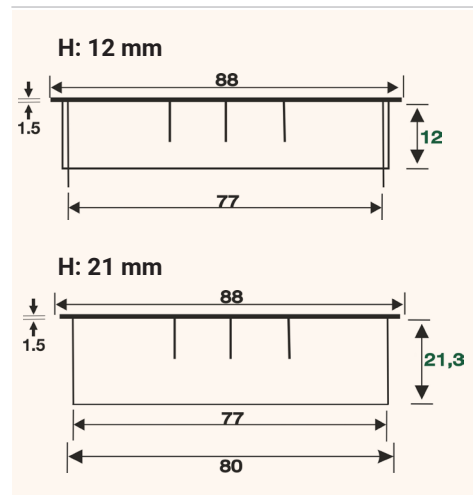

# EXIT R

Passacavo rotondo con spazzola nera Ø60 mm

- ✓ Materiale: Zama
- ✓ Altezza: 12 o 21 mm
- ✓ 6 diverse finiture
- ✓ Coperchio assicurato alla base tramite aggancio con rotazione

Finiture

Disegni tecnici

# EXIT R

Passacavo rotondo con spazzola nera Ø80 mm

- ✓ Materiale: Zama
- ✓ Altezza: 12 o 21 mm
- ✓ 6 diverse finiture
- ✓ Coperchio assicurato alla base tramite aggancio con rotazione

Finiture

Disegni tecnici

Vista dall'alto / 3D

Vista laterale

Nome articolo	Descrizione	Colore	N. Articolo
EXIT R	Passacavo Ø80 mm, H: 12 mm, Materiale: Zama	Cromo spazzolato	201 106363
		Cromo lucido	201 105628
		Finitura inox	201 105908
		Nero	201 105166
		Bianco	201 105901
		Alluminio RAL 9006	201 105285
EXIT R	Passacavo Ø80 mm, H: 21 mm, Materiale: Zama	Cromo spazzolato	201 105719
		Cromo lucido	201 106265
		Finitura inox	201 106055
		Nero	201 105859
		Bianco	201 106167
		Alluminio RAL 9006	201 105936