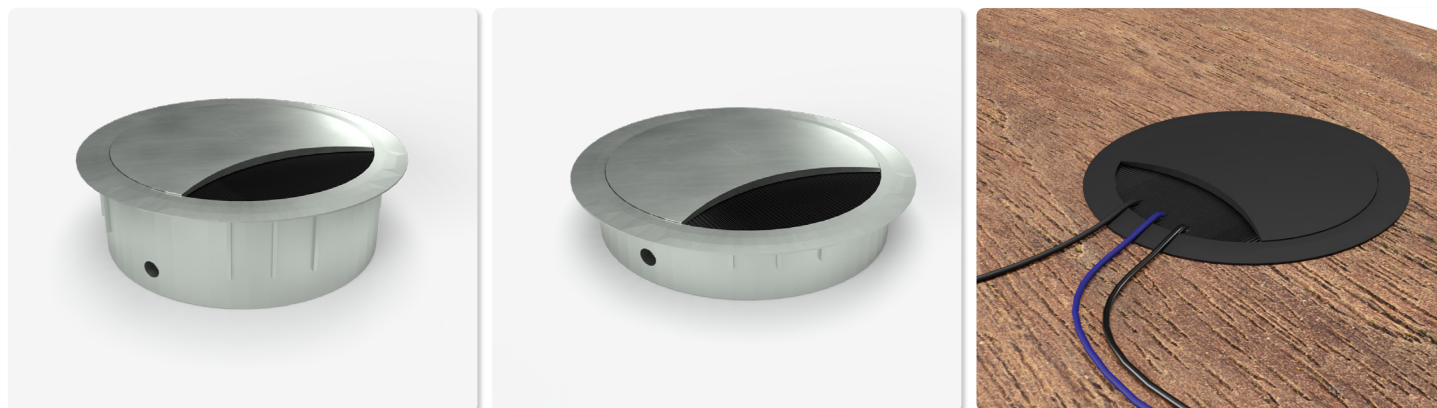

# EXIT R

Passacavo rotondo con spazzola nera Ø60 mm

- ✓ Materiale: Zama
- ✓ Altezza: 12 o 21 mm
- ✓ 6 diverse finiture
- ✓ Coperchio assicurato alla base tramite aggancio con rotazione

Finiture

Disegni tecnici

Vista dall'alto / 3D

Vista laterale

Nome articolo	Descrizione	Colore	N. Articolo
EXIT R	Passacavo Ø60 mm, H: 12 mm, Materiale: Zama	Cromo spazzolato	201 105411
		Cromo lucido	201 105509
		Finitura inox	201 105838
		Nero	201 105341
		Bianco	201 105971
		Alluminio RAL 9006	201 105530
EXIT R	Passacavo Ø60 mm, H: 21 mm, Materiale: Zama	Cromo spazzolato	201 105390
		Cromo lucido	201 105691
		Finitura inox	201 105292
		Nero	201 105187
		Bianco	201 105236
		Alluminio RAL 9006	201 105705

# EXIT R

Passacavo rotondo con spazzola nera Ø80 mm

- ✓ Materiale: Zama
- ✓ Altezza: 12 o 21 mm
- ✓ 6 diverse finiture
- ✓ Coperchio assicurato alla base tramite aggancio con rotazione

Finiture

Disegni tecnici

Vista dall'alto / 3D

Vista laterale

Nome articolo	Descrizione	Colore	N. Articolo
EXIT R	Passacavo Ø80 mm, H: 12 mm, Materiale: Zama	Cromo spazzolato	201 106363
		Cromo lucido	201 105628
		Finitura inox	201 105908
		Nero	201 105166
		Bianco	201 105901
		Alluminio RAL 9006	201 105285
EXIT R	Passacavo Ø80 mm, H: 21 mm, Materiale: Zama	Cromo spazzolato	201 105719
		Cromo lucido	201 106265
		Finitura inox	201 106055
		Nero	201 105859
		Bianco	201 106167
		Alluminio RAL 9006	201 105936