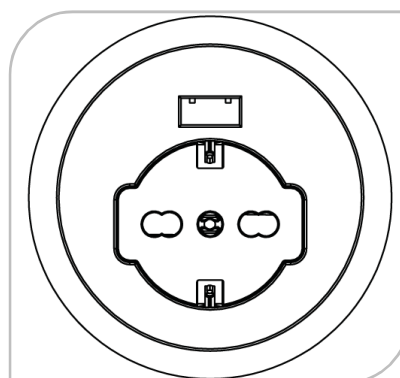

## Presa multifunzione rotonda con prese tipo UNEL

- **Foro di installazione diam. 60**
- **Offre:**
  - **1 presa tipo UNEL**
  - **1 USB per ricarica 5V/2,4A**
  - **1,5 mt cavo di alimentazione**
- **Ordinabile nei colori bianco e nero**

EXIT Spot 60		
Modello	Presa UNEL	
N. articolo	2096.233.6	2096.283.6
Colore	Nero	Bianco
Materiale	Plastica	
Per piani spessore	13-60 mm	
Contenuto imballo	Presa multifunzione (1 presa UNEL + 1 USB 5V/2,4A) Cavo di alimentazione 1,5 mt	
Unità d'imballo	Individuale in scatola di cartone	