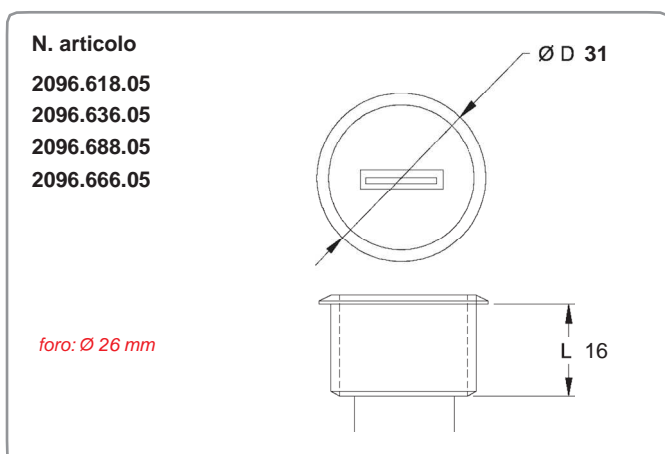

Presca USB ad 1 ingresso

- Ricarica / Sincronizzazione / Trasferimento dati in un unico prodotto
- Molteplici applicazioni possibili grazie alle dimensioni contenute
- Superficie ultra slim per un impatto minimo sul piano
- 4 finiture di serie ed altre disponibili su richiesta

N. articolo	2096.618.05	2096.636.05	2096.688.05	2096.666.05	2096.518.05	2096.536.05	2096.588.05	2096.566.05
Colore	Bianco RAL 9003	Cromo lucido	Alluminio RAL 9006	Nero RAL 9011	Bianco RAL 9003	Cromo lucido	Alluminio RAL 9006	Nero RAL 9011
Misure	Ø 31 mm, diametro foro 26 mm, altezza: 16 mm				Ø 27 mm, diametro foro 22 mm, altezza: 16 mm			
Dati tecnici	USB 2.0 cavo femmina – maschio							
Materiale	Alluminio, ABS							
Contenuto	Presca USB con cavo 0.5m*, 1 pz.							
Imballo	Confezione singola							
Articoli opzionali	Prolunghe USB, varie misure; Alimentatore							

* Altre lunghezze (1.0 / 1.5 / 2.0 / 2.5 m) disponibili su richiesta e soggette a minimo d'ordine

Perfetta integrazione di USB Easy all'interno di mobili per il caricamento di dispositivi elettronici (cellulari, tablet, ecc.) o per l'utilizzo di lampadine led con ingresso USB. Ideale per l'arredamento di camere d'albergo, aeroporti, biblioteche, ...