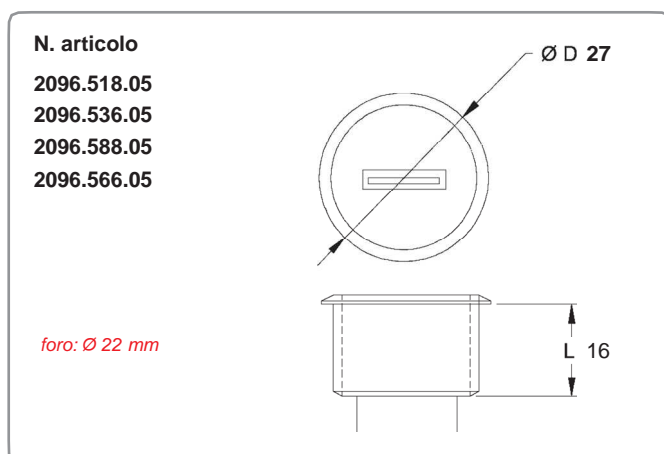

Presca USB ad 1 ingresso

- Ricarica / Sincronizzazione / Trasferimento dati in un unico prodotto
- Molteplici applicazioni possibili grazie alle dimensioni contenute
- Superficie ultra slim per un impatto minimo sul piano
- 4 finiture di serie ed altre disponibili su richiesta

N. articolo	2096.618.05	2096.636.05	2096.688.05	2096.666.05	2096.518.05	2096.536.05	2096.588.05	2096.566.05
Colore	Bianco RAL 9003	Cromo lucido	Alluminio RAL 9006	Nero RAL 9011	Bianco RAL 9003	Cromo lucido	Alluminio RAL 9006	Nero RAL 9011
Misure	Ø 31 mm, diametro foro 26 mm, altezza: 16 mm				Ø 27 mm, diametro foro 22 mm, altezza: 16 mm			
Dati tecnici	USB 2.0 cavo femmina – maschio							
Materiale	Alluminio, ABS							
Contenuto	Presca USB con cavo 0.5m*, 1 pz.							
Imballo	Confezione singola							
Articoli opzionali	Prolunghe USB, varie misure; Alimentatore							

* Altre lunghezze (1.0 / 1.5 / 2.0 / 2.5 m) disponibili su richiesta e soggette a minimo d'ordine

Perfetta integrazione di USB Easy all'interno di mobili per il caricamento di dispositivi elettronici (cellulari, tablet, ecc.) o per l'utilizzo di lampadine led con ingresso USB. Ideale per l'arredamento di camere d'albergo, aeroporti, biblioteche, ...