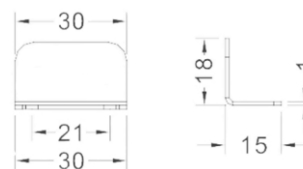

Bestehend aus:

- 1 Elektronischschloss, vertikal
- 1 gerader Riegel, 47mm
- 1 Schließblech, 30x15x18mm
- 4 Schrauben
- 1 Sechskantmutter
- 2 Unterlegscheiben
- 1 Bedienungsanleitung

Comprende:

- 1 Serratura elettronica, verticale
- 1 Leva dritta, 47mm
- 1 Contropiastra, 30x15x18mm
- 4 Viti di fissaggio
- 1 Dado esagonale
- 2 Rondelle
- 1 Manuale utente

1

Ausführung / Versione

Art. No.

Einzel Nutzer / Utente singolo

0992.266