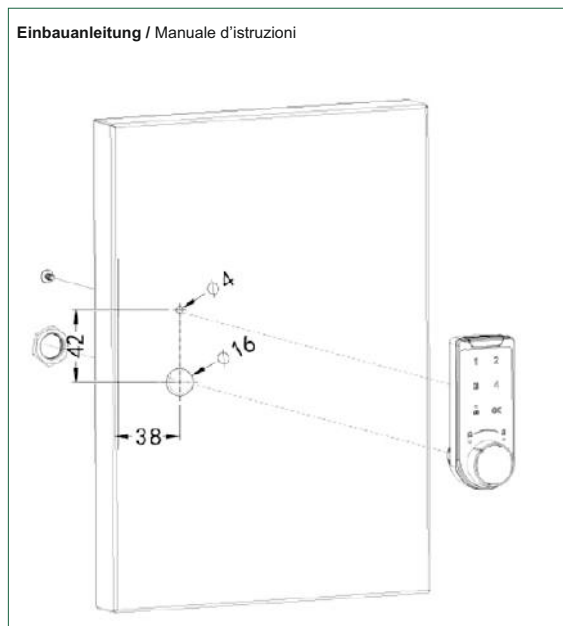

Benötigte Batterie: CR 2032 (3V)
Batteria necessaria: CR 2032 (3V)

Einbauanleitung / Manuale d'istruzioni