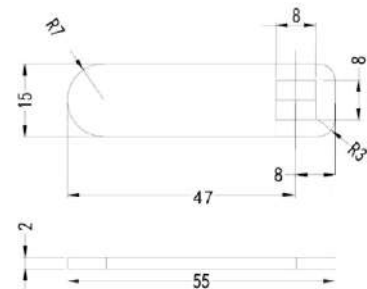

Bestehend aus:

- 1 Elektronischschloss, vertikal
- 1 gerader Riegel, 47mm
- 1 Schließblech, 30x15x18mm
- 4 Schrauben
- 1 Sechskantmutter
- 2 Unterlegscheiben
- 1 Bedienungsanleitung

Comprende:

- 1 Serratura elettronica, verticale
- 1 Leva dritta, 47mm
- 1 Contropiastra, 30x15x18mm
- 4 Viti di fissaggio
- 1 Dado esagonale
- 2 Rondelle
- 1 Manuale utente

1

Ausführung / Versione

Art. No.

Mehrfach Nutzer / Utente multiplo

0992.263