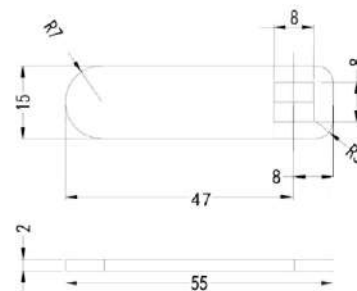

Bestehend aus:

- 1 Elektronischschloss, vertikal
- 1 gerader Riegel, 47mm
- 1 Schließblech, 30x15x18mm
- 4 Schrauben
- 1 Sechskantmutter
- 2 Unterlegscheiben
- 1 Bedienungsanleitung

Comprende:

- 1 Serratura elettronica, verticale
- 1 Leva dritta, 47mm
- 1 Contropiastra, 30x15x18mm
- 4 Viti di fissaggio
- 1 Dado esagonale
- 2 Rondelle
- 1 Manuale utente

1

Ausführung / Versione

Art. No.

Einzel Nutzer / Utente singolo

0992.266