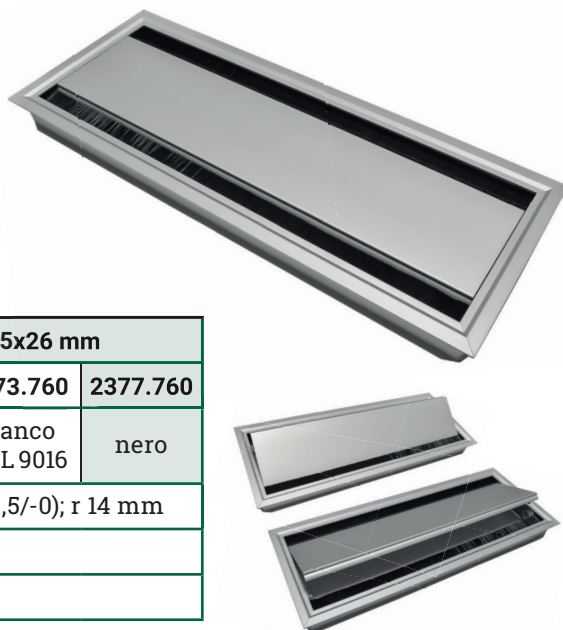

## Passacavo in alluminio con doppia spazzola

- Il coperchio incernierato si può aprire da entrambi i lati
- Chiusura soft close
- Ideale per tavoli riunione

Misure*	320x135x26 mm			600x135x26 mm		
Articolo	2371.732	2373.732	2377.732	2371.760	2373.760	2377.760
Colore*	alluminio	bianco RAL 9016	nero	alluminio	bianco RAL 9016	nero
Dimensioni foro	313x128 (+0,5/-0); r 14 mm			593x128 (+0,5/-0); r 14 mm		
Materiale	alluminio					
Imballo	confezione singola					

\*altre misure e finiture disponibili su richiesta e soggette a minimo d'ordine