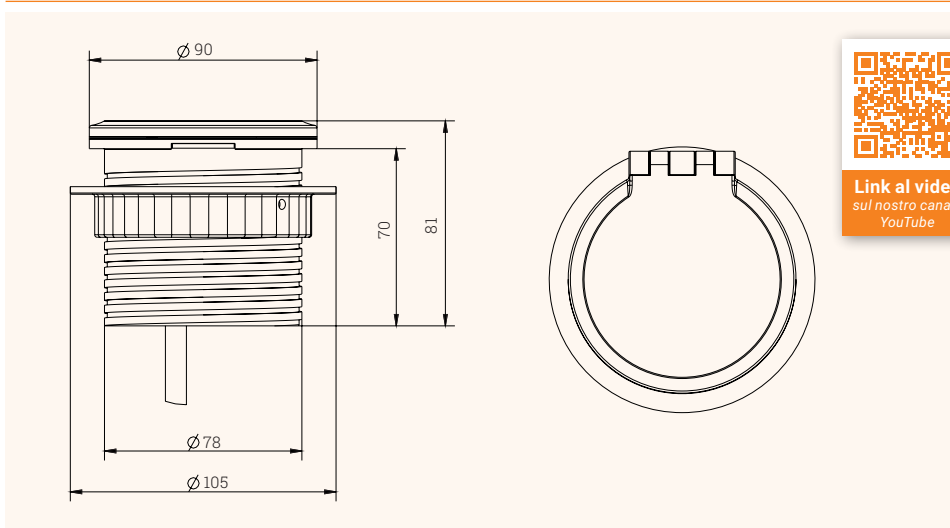

Inserti intercambiabili

Disegno tecnico

Link al video sul nostro canale YouTube

Nome articolo	Descrizione		Materiale	Colore	Codice articolo
EXIT Spot plus	EXIT Spot plus, 1 presa di corrente + 1 USB per ricarica + 1 RJ45 (intercambiabile), Ø80mm, caricatore wireless all'interno del coperchio apribile, cavo di alimentazione 2m, #2096.133	DE	Plastica	Nero	205 108246
EXIT Spot plus	EXIT Spot plus, 1 presa di corrente + 1 USB per ricarica + 1 RJ45 (intercambiabile), Ø80mm, caricatore wireless all'interno del coperchio apribile, cavo di alimentazione 2m, #2096.183	DE	Plastica	Bianco	205 108267
EXIT Spot plus	EXIT Spot plus, 1 presa di corrente + 1 USB per ricarica + 1 RJ45 (intercambiabile), Ø80mm, caricatore wireless all'interno del coperchio apribile, cavo di alimentazione 2m, #2096.133.2	FR	Plastica	Nero	205 108253
EXIT Spot plus	EXIT Spot plus, 1 presa di corrente + 1 USB per ricarica + 1 RJ45 (intercambiabile), Ø80mm, caricatore wireless all'interno del coperchio apribile, cavo di alimentazione 2m, #2096.183.2	FR	Plastica	Bianco	205 108274
EXIT Spot plus	EXIT Spot plus, 1 presa di corrente + 1 USB per ricarica + 1 RJ45 (intercambiabile), Ø80mm, caricatore wireless all'interno del coperchio apribile, cavo di alimentazione 2m, #2096.133.4	UK	Plastica	Nero	205 108260
EXIT Spot plus	EXIT Spot plus, 1 presa di corrente + 1 USB per ricarica + 1 RJ45 (intercambiabile), Ø80mm, caricatore wireless all'interno del coperchio apribile, cavo di alimentazione 2m, #2096.183.4	UK	Plastica	Bianco	205 107665
Inserto USB	per EXIT Spot plus, #2074.490.S		Plastica	Nero	205 107672
Inserto USB	per EXIT Spot plus, #2074.490.S18		Plastica	Bianco	205 107469
Inserto RJ45	per EXIT Spot plus, #2074.491.S		Plastica	Nero	205 107679
Inserto RJ45	per EXIT Spot plus, #2074.491.S18		Plastica	Bianco	205 107476
Inserto HDMI	per EXIT Spot plus, #2074.492.S		Plastica	Nero	205 107686
Inserto HDMI	per EXIT Spot plus, #2074.492.S18		Plastica	Bianco	205 107798
Passaggio cavo	per EXIT Spot plus, #2074.493.S		Plastica	Nero	205 108281
Passaggio cavo	per EXIT Spot plus, #2074.493.S18		Plastica	Bianco	205 107805