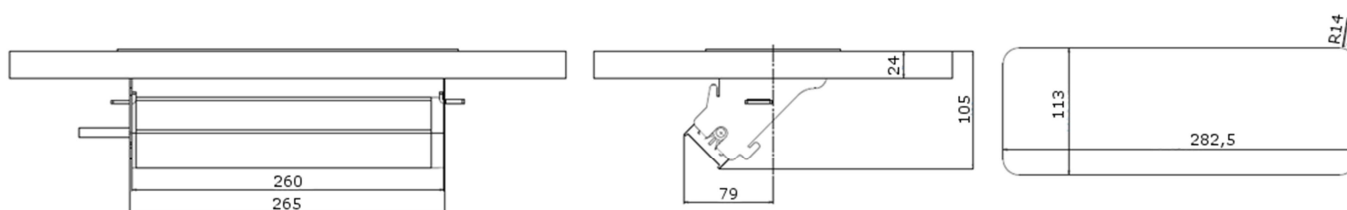

Modello 2 prese 2 USB 2 spazi dati